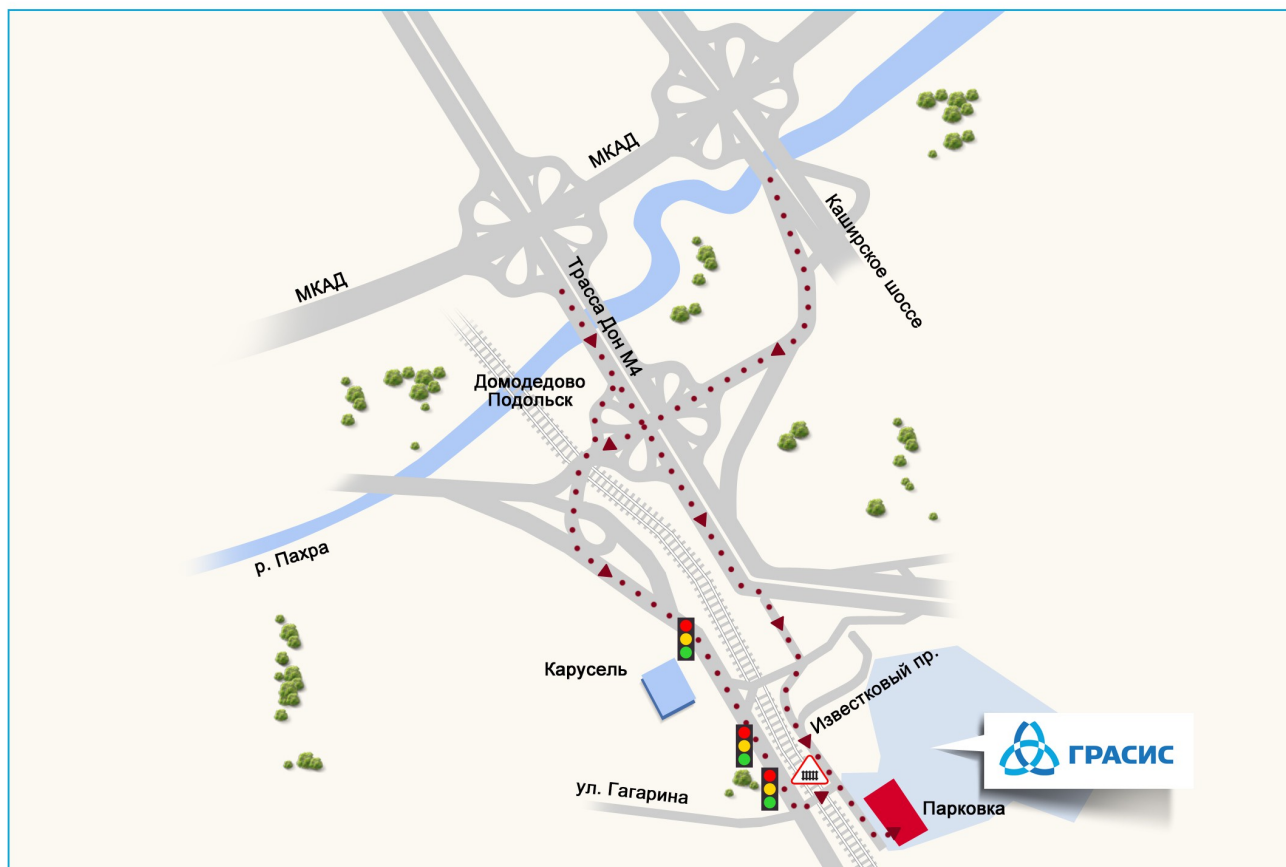

Схема проезда на производство НПК «Грасис»

Проезд общественным транспортом:

Со станции метро «Домодедовская» выход из последнего вагона поезда, затем в подземном переходе поворот направо, далее по правой лестнице на выход в город. Затем автобус номер 466 или маршрутные такси до города Домодедово (около 25 мин в пути). Выход на остановке ТЦ «Торговый квартал», далее переход через дорогу, затем направо мимо ТЦ «Торговый квартал», далее переход через железнодорожный переезд, затем направо мимо «Сталинвеста» до вывески «342 Механический завод».

Проезд на машине:

На 27 километре МКАД съезд на трассу М-4 Дон, затем 14 км вперед, далее съезд направо после информационного щита «Кашира 85, Тамбов 450, Астрахань 1380», около 500 метров вперед, затем поворот направо, сразу же за ним налево и еще около 800 метров прямо до парковки 342 Механического завода. Обращаем Ваше внимание, что парковка на территории 342 Механического завода является платной.